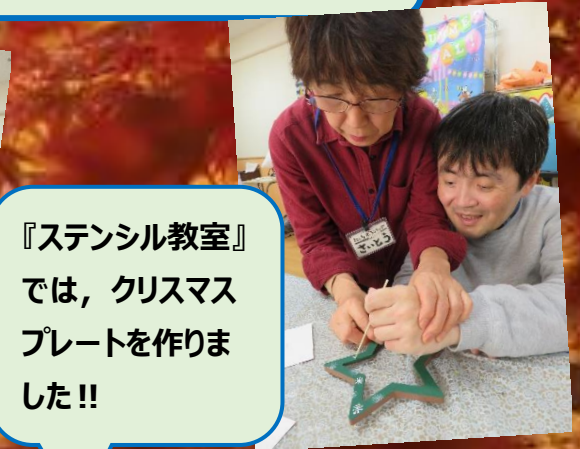

平成30年11月 通所（秋雨前線）

寒さが身に染みるようになりました。防寒に力を入れ、寒気が強くなる冬に備えていきましょう。
今月は創作活動に焦点を当てました。ボランティアさんたちとの協同作業である『陶芸』と『ステンシル教室』をご覧ください。

『ステンシル教室』
では、クリスマス
プレートを作りま
した!!

陶芸でマグカップ
を作りました!!