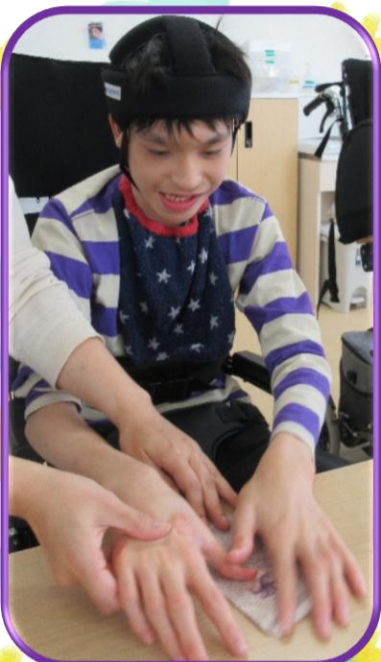

はみんぐ通信

押し花創作

Switch